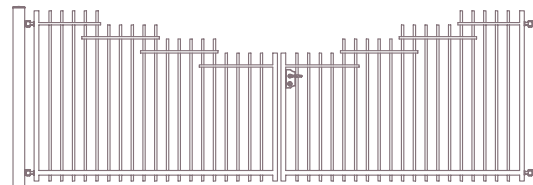

DEMARONI

HEKWERKEN & BEVEILIGING

Luca

Basis

Breedte siervak: 1970 mm
Boven- en onderligger: Kokerprofiel 40x20 mm
Vulling: Spijlen vierkant kokerprofiel 20x20, hart op hart 100 mm

Pro

Breedte siervak: 2680 mm
Boven- en onderligger: Kokerprofiel 40x40 mm
Vulling: Spijlen vierkant kokerprofiel 20x20, hart op hart 100 mm

Spijlen variatieLuca: spijlen strokend spijlen gedraaid

Varianten & Poorten

extra bovenligger

poort rechtmodel

poort rechtmodel extra bovenligger

poort dalmodel